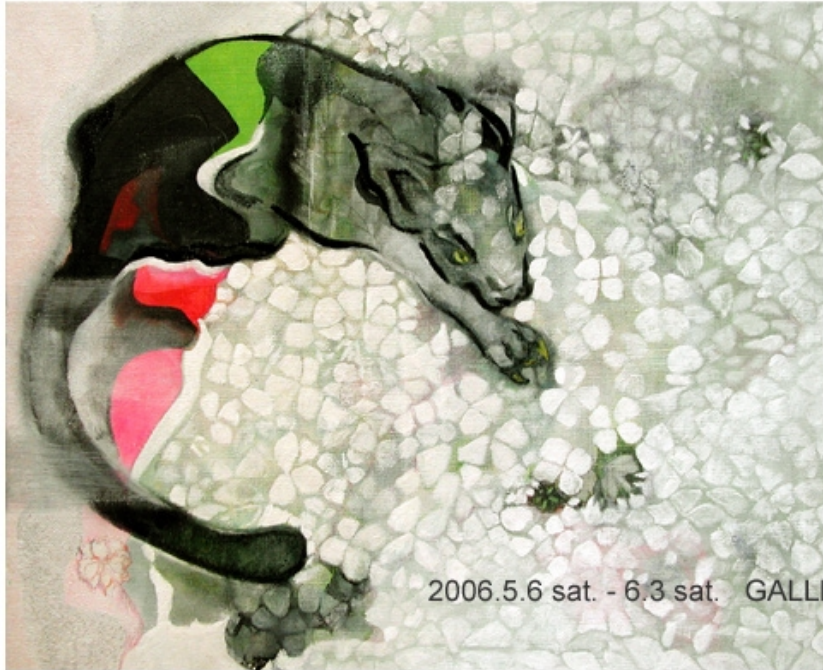

「大谷有花 展 - fair -」 / GALLERY MoMo 開催のお知らせ

Yuka Ohtani - fair-

2006.5.6 sat. - 6.3 sat. GALLERY MoMo, Roppongi, Tokyo

Yuka Ohtani Panther / White Flowers River
2006 53 x 65 cm Oil on canvas

「大谷有花 展 - fair -」 2006年5月6日(土) - 6月3日(土) 12:00 am - 7:00 pm 日・月曜 休み

★ オープニング・レセプション : 5月6日(土) 5:00 pm -

GALLERY MoMo

〒106-0032 東京都港区六本木 6-2-6 サンビル第3・2階 (麻布警察署 うら) tel : 03-3405-4339
日比谷線・六本木駅 1b 出口より徒歩すぐ / 大江戸線・六本木駅 5番 出口より徒歩3分

この度、大谷有花さんは、5月6日から、東京・六本木の GALLERY MoMo にて、「大谷有花 展 - fair -」を開催します。GALLERY MoMo では3回目の個展となる今展のタイトルは、「fair」。この言葉は文字通り、フェアプレーの「fair」であり、また時には、美的な形容にも用いられます。作家として正々堂々とした態度で、まっすぐに芸術と向かい合い、ていねいに作品制作に取り組むという、まさにこの言葉は、彼女自身の信条を表わす一語です。